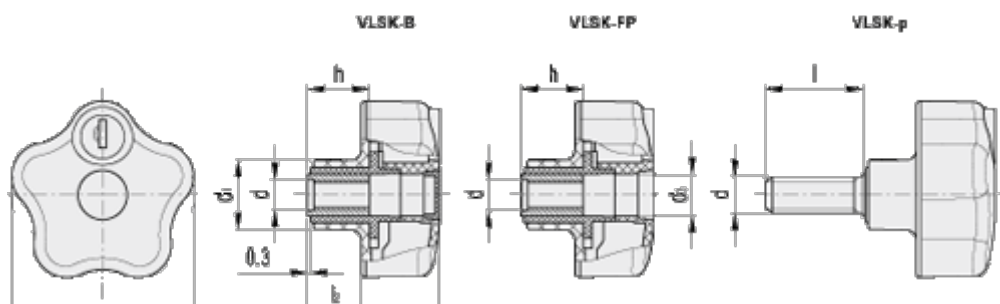

Varenummer: 2302076731
Beskrivelse: E+G Stjernegreb med lås
VLSK.63-p-M8x20-F

Mål

D = 63
d1 = 23
d 6H = M8x20
h =
l =
L = 44
l2 = 17